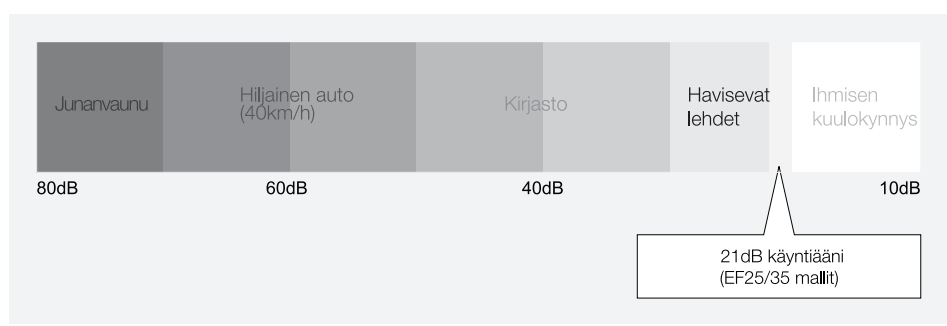

HANKINTA-TURVATUOTE

Laatua pienintäkin yksityiskohtaa myöten

Mitsubishi Electric Kirigamine Zen-ilmalämpöpumpun ohut, ylellinen ja virtaviivainen muotoilu sulautuu huomaamattomasti kotiin. Sekä käyntitilassa että sammutettuna se istuu hienosti ympäristöönsä.

Yhdistettynä erittäin alhaiseen äänitasoon siitä tulee melkein huomaamaton osa kotin sisustusta. Jopa tuulessa havisevat puiden lehdet voivat helposti ylittää Kirigamine Zen-ilmalämpöpumpun äänitason.

Mitsubishi Electric Kirigamine Zen tuo mieleen modernin kuvataiteen teoksen – kokonaisuus, joka herättää huomiota ja ihailua. Voiko ilmalämpöpumpun sisäyksikkö todella näyttää tällaiselta? Älä hämmästy, jos Kirigamine Zenistä jopa tulee yksi asuntosi kauneimmista sisustusyksityiskohdista.

Kirigamine Zen on kehitetty Mitsubishi Electricin omissa tuotekehityslaboratorioissa Japanissa, mikä takaa korkean laadun pienintä yksityiskohtaa myöten. Mitään ei ole jätetty sattuman varaan.

Tämän lisäksi myös Kirigamine Zenin käyttöpaneeli ja kaukosäädin on varustettu parhaalla japanilaisella tekniikalla. Voit säätää sopivan sisäilman nousematta sohvaltasi.

Kirigamine Zen ilmalämpöpumppuja on saatavilla kolmena väriaihtoehtona: valkoisena, hopeisena ja mustana.