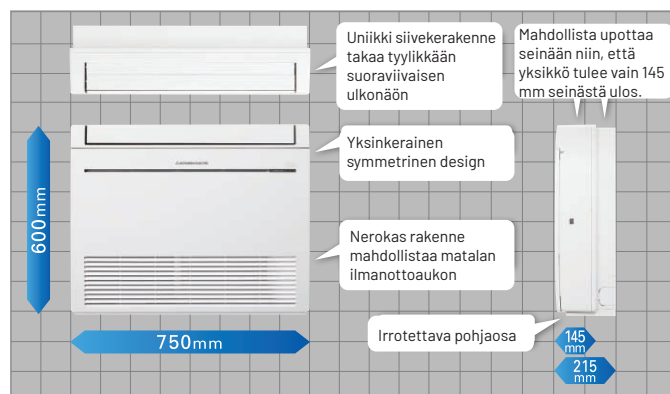

Lattiamalli

4/2023

Lattiamallin ilmalämpöpumppu - Mitsubishi Electric MFZ-KW ja MFZ-KT

Energiatehokas ja tyylikäs lattiamallin sisäyksikkö sopii mitä vaativimpiin tiloihin. Ympäristöystävällinen R32 kylmäaine ja Hyper Heating ulkoyksikkö takaavat tehokkaan toiminnan vielä kovillakin pakkasilla.

Huippuominaisuudet

- helposti puhdistettavat suodattimet
- viikkoajastin
- 10 asteen ylläpitolämpö
- nopea lämpötilan nosto kaksiosaisella ilmanohjauksella
- takkatoiminto

Nopea lämpötilan nosto kiertää osan puhallusilmasta uudestaan kennon läpi, jotta huoneen lämpötila saadaan nopeasti halutulle tasolle.

Tekniset tiedot

MALLI		KW35VGHZ	
Sisäyksikkö			MFZ-KW35VG
Ulkoyksikkö			MUFZ-KW35VGHZ
Lämmitystoiminto	Energiatehokkuusluokka/SCOP		A+/4,1
	Pdesignh	kW	3,6
	Lämmitysteho [nimellisteho]	kW	0,2 - 6,0 [4,3]
	Lämmitysteho -15°C	kW	4,3
	Lämmitysteho -25°C	kW	2,6
	Taattu toiminta-alue (ulkolämpötila)	°C	-25 ~ +24
Jäähdytystoiminto	Energiatehokkuusluokka/SEER		A++/8,1
	Pdesignc	kW	3,5
	Jäähdytysteho [nimellisteho]	kW	0,7 - 4,3 [3,5]
	Taattu toiminta-alue (ulkolämpötila)	°C	-10 ~ +46
Sisäyksikkö	Mitat (k x l x s)	mm	600 x 750 x 215
	Paino	kg	15
	Äänenpainetaso (L _{PA}) (min-max)*	dB	18 - 25 - 30 - 35 - 41
Ulkoyksikkö	Mitat (k x l x s)	mm	550 x 800 x 285
	Paino	kg	35
	Äänenpainetaso (L _{PA}) (jäähd. / lämm.)	dB	47 / 47
Asennustiedot	Putkikoko (neste, kaasu)	tuumaa	1/4, 3/8
	Maksimi putkipituus /korkeusero	m	20/12
	Jännite, vaihe/taajuus	V, vaihe/Hz	230, 1/50
	Varokekoko	A	13
Kylmäaine	Tyyppi / GWP		R32 / 675
	Tehdästyttö	kg	1,0
	Lisätäyttö (7 m jälkeen)	g/m	20
MALLI		KT25VG	
Sisäyksikkö R32 multisplitjärjestelmään			MFZ-KT25VG
Sisäyksikkö	Mitat (k x l x s)	mm	600 x 750 x 215
	Paino	kg	14,5
	Äänenpainetaso (L _{PA}) (min-max)*	dB	24 - 28 - 34 - 39 - 44
Asennustiedot	Putkikoko (neste, kaasu)	tuumaa	1/4, 3/8